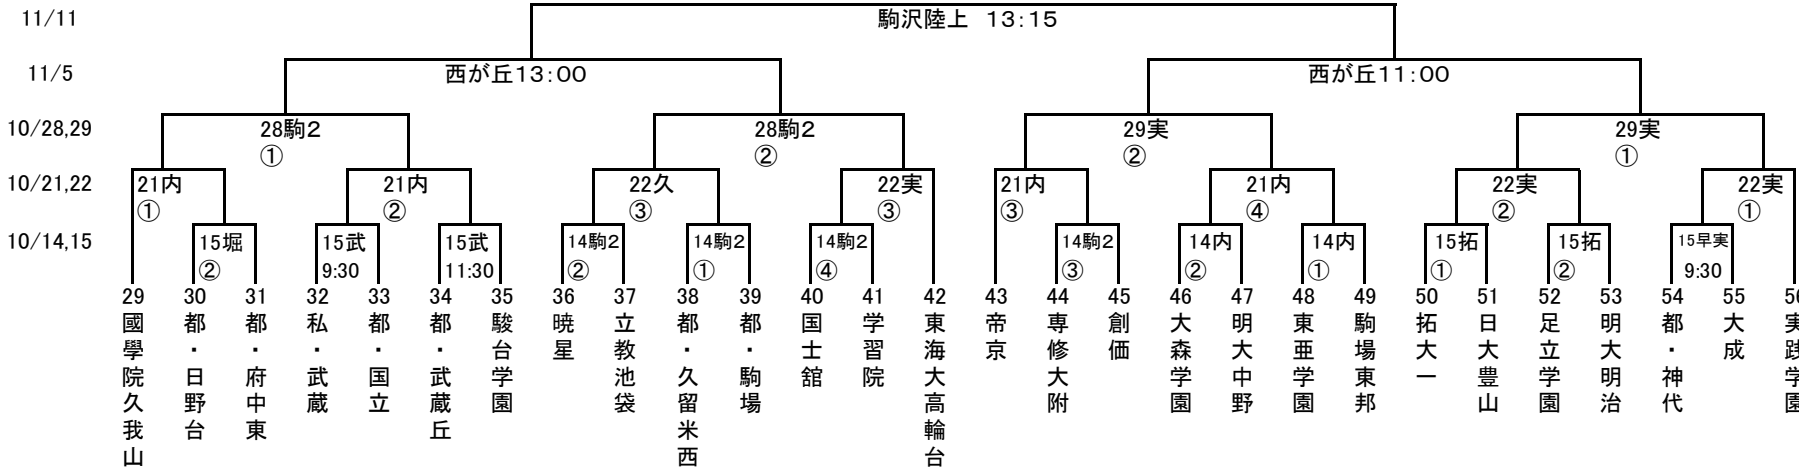

平成29年度 第96回全国高等学校サッカー選手権大会 東京都大会 2次予選

2017/9/2
東京都高体連サッカー専門部

Aブロック

試合開始時刻
①…10:00
②…12:00
③…14:00
④…16:00

80分延長20分以後PK

会場
駒2 = 駒沢第2球技場
内 = 清瀬内山A
私 = 私学事業団G
実 = 実践学園高尾G
堀 = 堀越学園総合G
拓 = 拓大一
武 = 私立武蔵
早実 = 早稲田実業
早大 = 早大学院
久 = 都立東久留米総合

Bブロック

会場本部の指示にしたがって
応援してください

試合開始時刻
①…10:00
②…12:00
③…14:00
④…16:00

80分延長20分以後PK