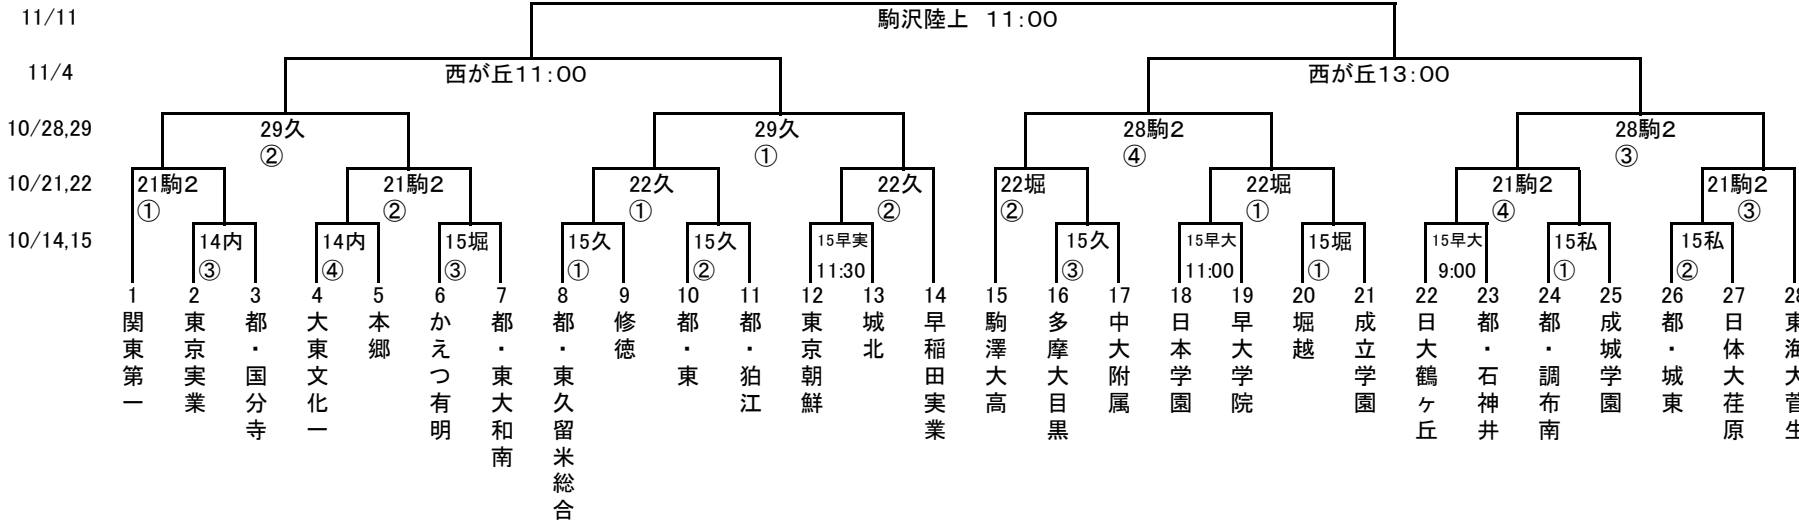

平成29年度 第96回全国高等学校サッカー選手権大会 東京都大会 2次予選

2017/9/2
東京都高体連サッカー専門部

Aブロック

試合開始時刻
①…10:00
②…12:00
③…14:00
④…16:00

80分延長20分以後PK

会場
駒2 = 駒沢第2球技場
内 = 清瀬内山A
私 = 私学事業団G
実 = 実践学園高尾G
堀 = 堀越学園総合G
拓 = 拓大一
武 = 私立武蔵
早実 = 早稲田実業
早大 = 早大学院
久 = 都立東久留米総合

Bブロック

会場本部の指示にしたがって
応援してください

試合開始時刻
①…10:00
②…12:00
③…14:00
④…16:00

80分延長20分以後PK